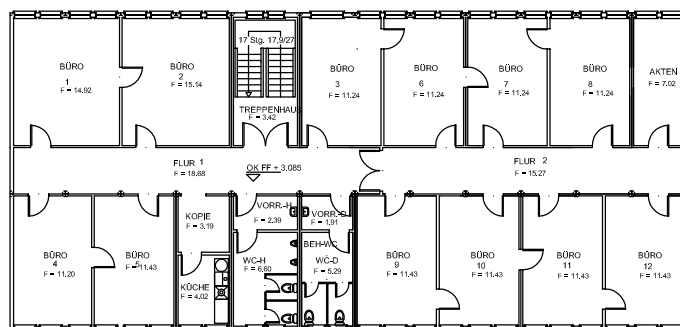

Deutsche Industriebau

LIPPSTADT - GESEKE  
[www.deutsche-industriebau.de](http://www.deutsche-industriebau.de)

Gesamtfläche = 842 qm