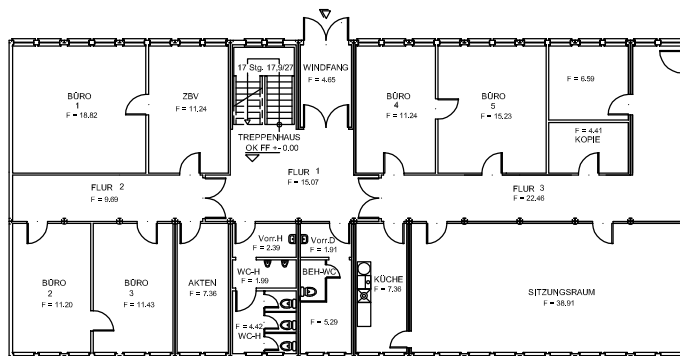

Deutsche Industriebau

LIPPSTADT - GESEKE  
[www.deutsche-industriebau.de](http://www.deutsche-industriebau.de)

Gesamtfläche = 842 qm