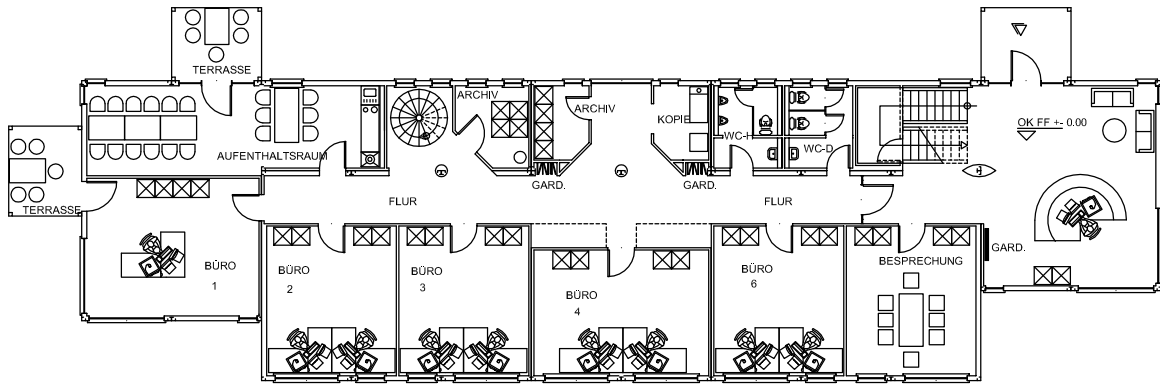

Deutsche Industriebau

LIPPSTADT - GESEKE  
www.deutsche-industriebau.de

ERDGESCHOSS

OBERGESCHOSS

Gesamtfläche = 750 qm