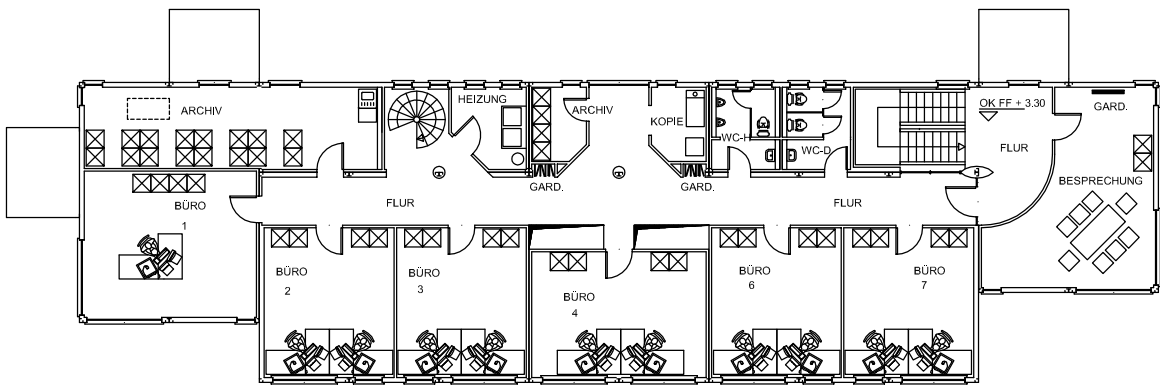

Deutsche Industriebau

LIPPSTADT - GESEKE  
www.deutsche-industriebau.de

ERDGESCHOSS

OBERGESCHOSS

Gesamtfläche = 750 qm