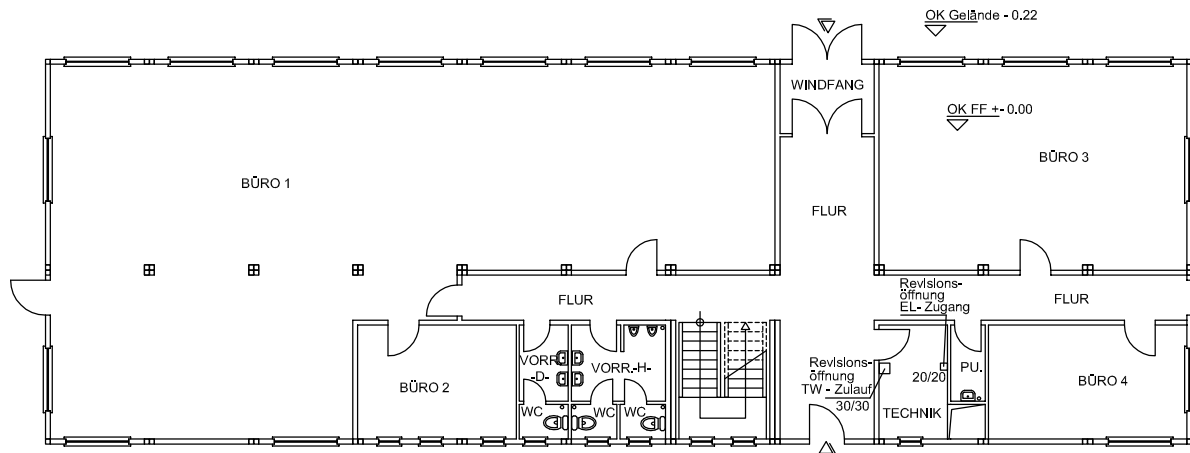

Deutsche Industriebau

LIPPSTADT - GESEKE
www.deutsche-industriebau.de

Gesamtfläche = 730 qm