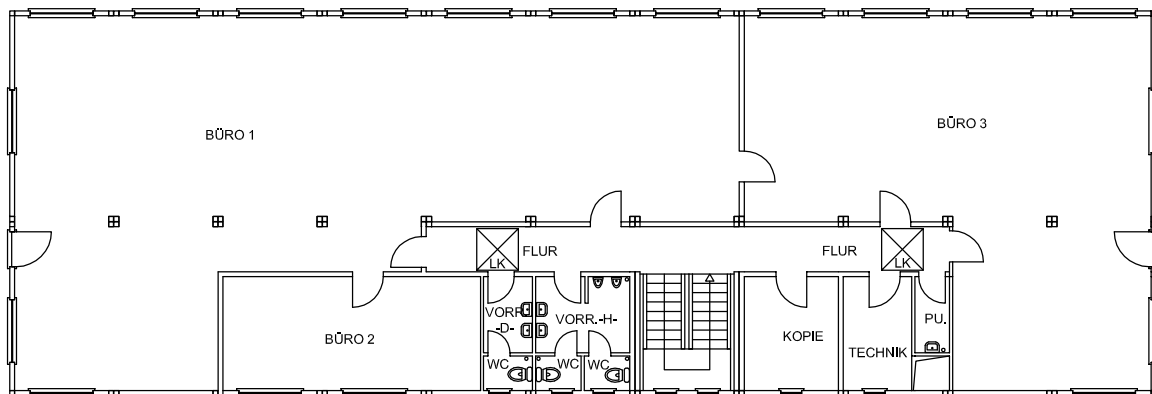

Deutsche Industriebau

LIPPSTADT - GESEKE
www.deutsche-industriebau.de

Gesamtfläche = 730 qm