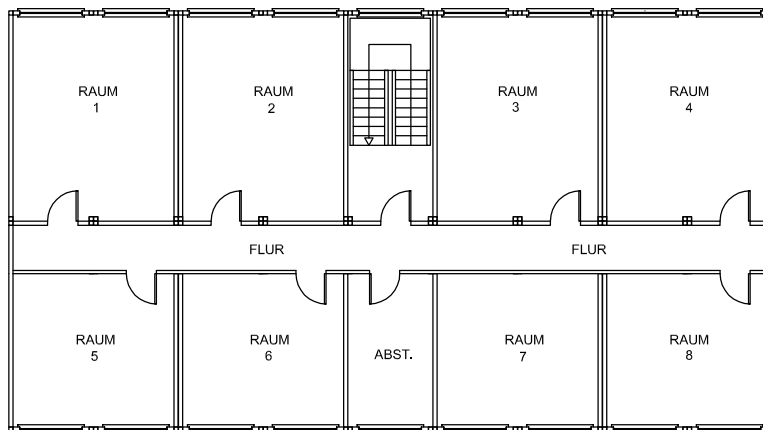

Deutsche Industriebau

LIPPSTADT - GESEKE
www.deutsche-industriebau.de

Gesamtfläche = 534 qm