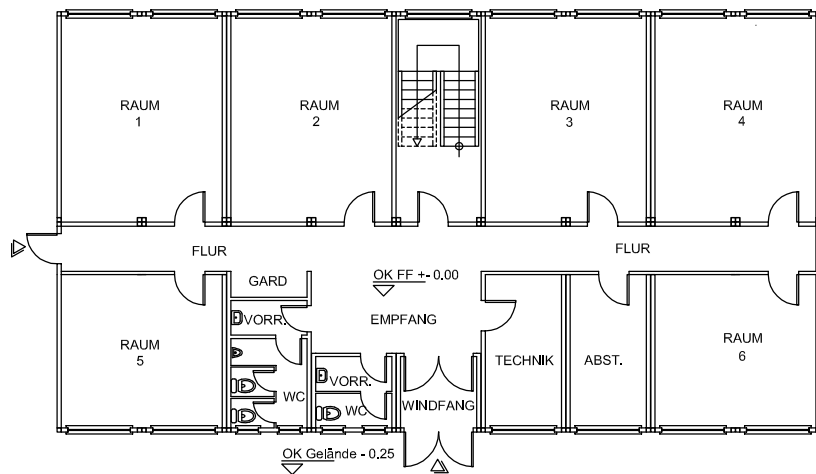

Deutsche Industriebau

LIPPSTADT - GESEKE
www.deutsche-industriebau.de

Gesamtfläche = 534 qm