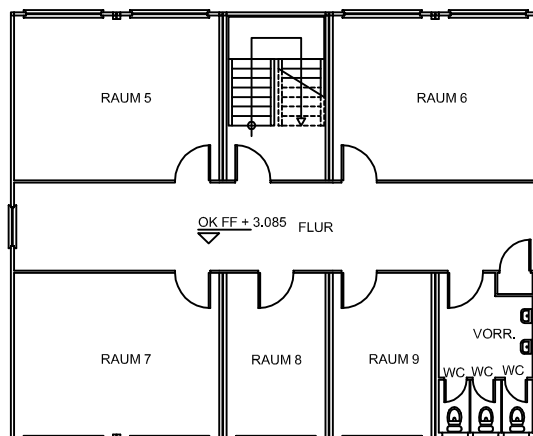

Deutsche Industriebau<sup>®</sup>

LIPPSTADT - GESEKE  
www.deutsche-industriebau.de

Gesamtfläche = 366 qm