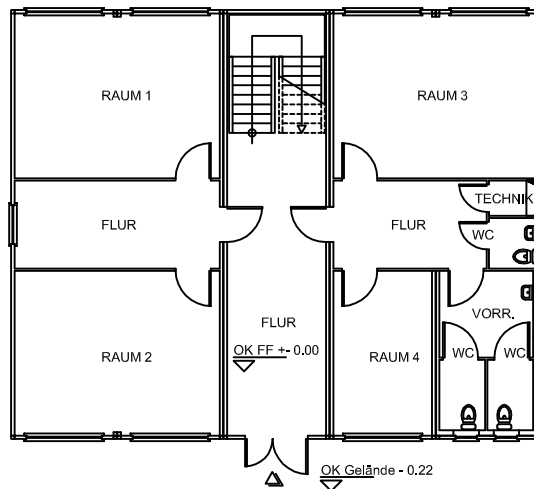

Deutsche Industriebau<sup>®</sup>

LIPPSTADT - GESEKE  
www.deutsche-industriebau.de

Gesamtfläche = 366 qm