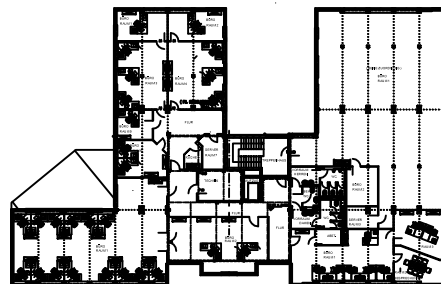

Deutsche Industriebau

LIPPSTADT - GESEKE
www.deutsche-industriebau.de

Gesamtfläche = 3.450 qm