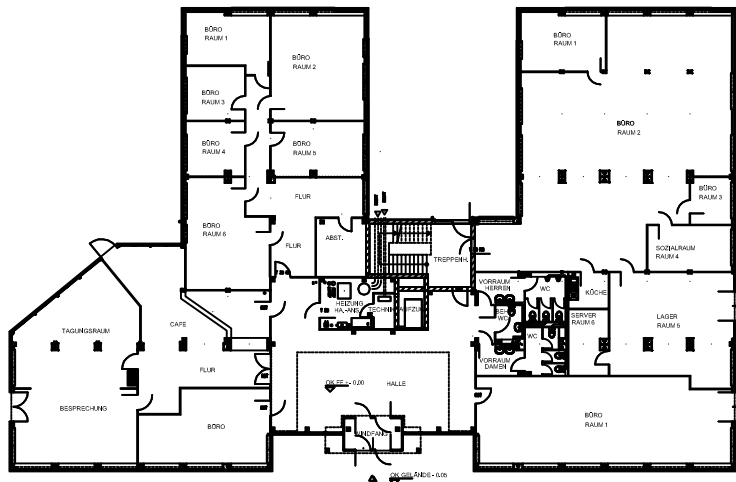

Deutsche Industriebau

LIPPSTADT - GESEKE
www.deutsche-industriebau.de

Gesamtfläche = 3.450 qm