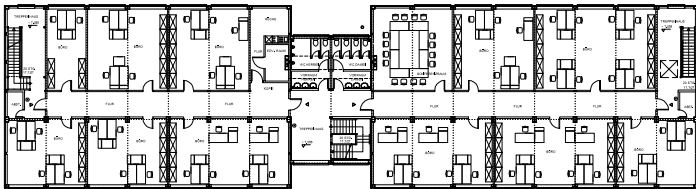

Deutsche Industriebau[®]

LIPPSTADT – GESEKE
www.deutsche-industriebau.de

Gesamtfläche = 3.375 qm