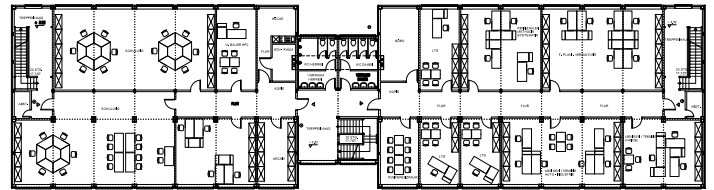

Deutsche Industriebau[®]

LIPPSTADT – GESEKE
www.deutsche-industriebau.de

Gesamtfläche = 3.375 qm