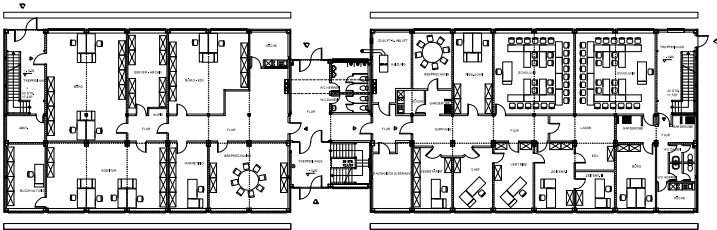

Deutsche Industriebau[®]

LIPPSTADT – GESEKE
www.deutsche-industriebau.de

Gesamtfläche = 3.375 qm