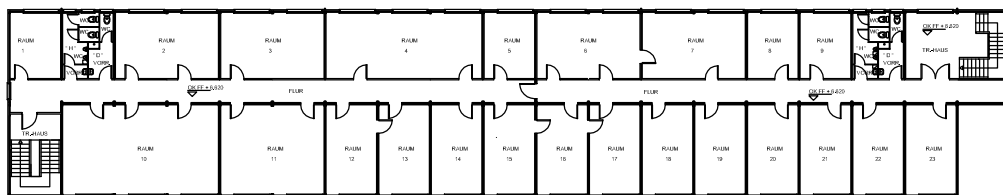

Deutsche Industriebau<sup>®</sup>

LIPPSTADT - GESEKE  
www.deutsche-industriebau.de

Gesamtfläche = 3.200 qm