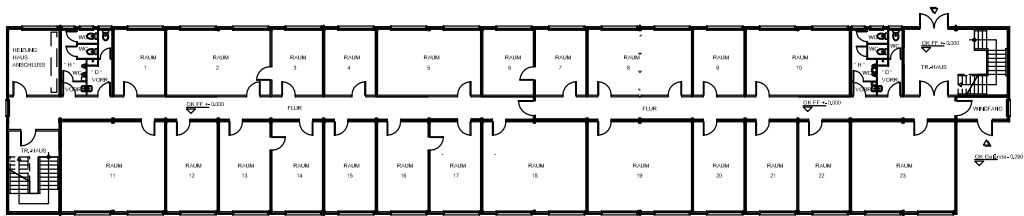

Deutsche Industriebau<sup>®</sup>

LIPPSTADT - GESEKE  
www.deutsche-industriebau.de

Gesamtfläche = 3.200 qm