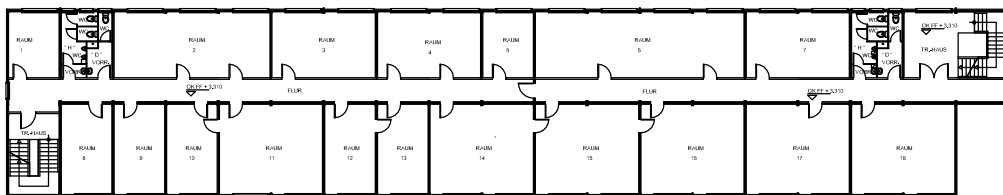

Deutsche Industriebau<sup>®</sup>

LIPPSTADT - GESEKE  
www.deutsche-industriebau.de

Gesamtfläche = 3.200 qm