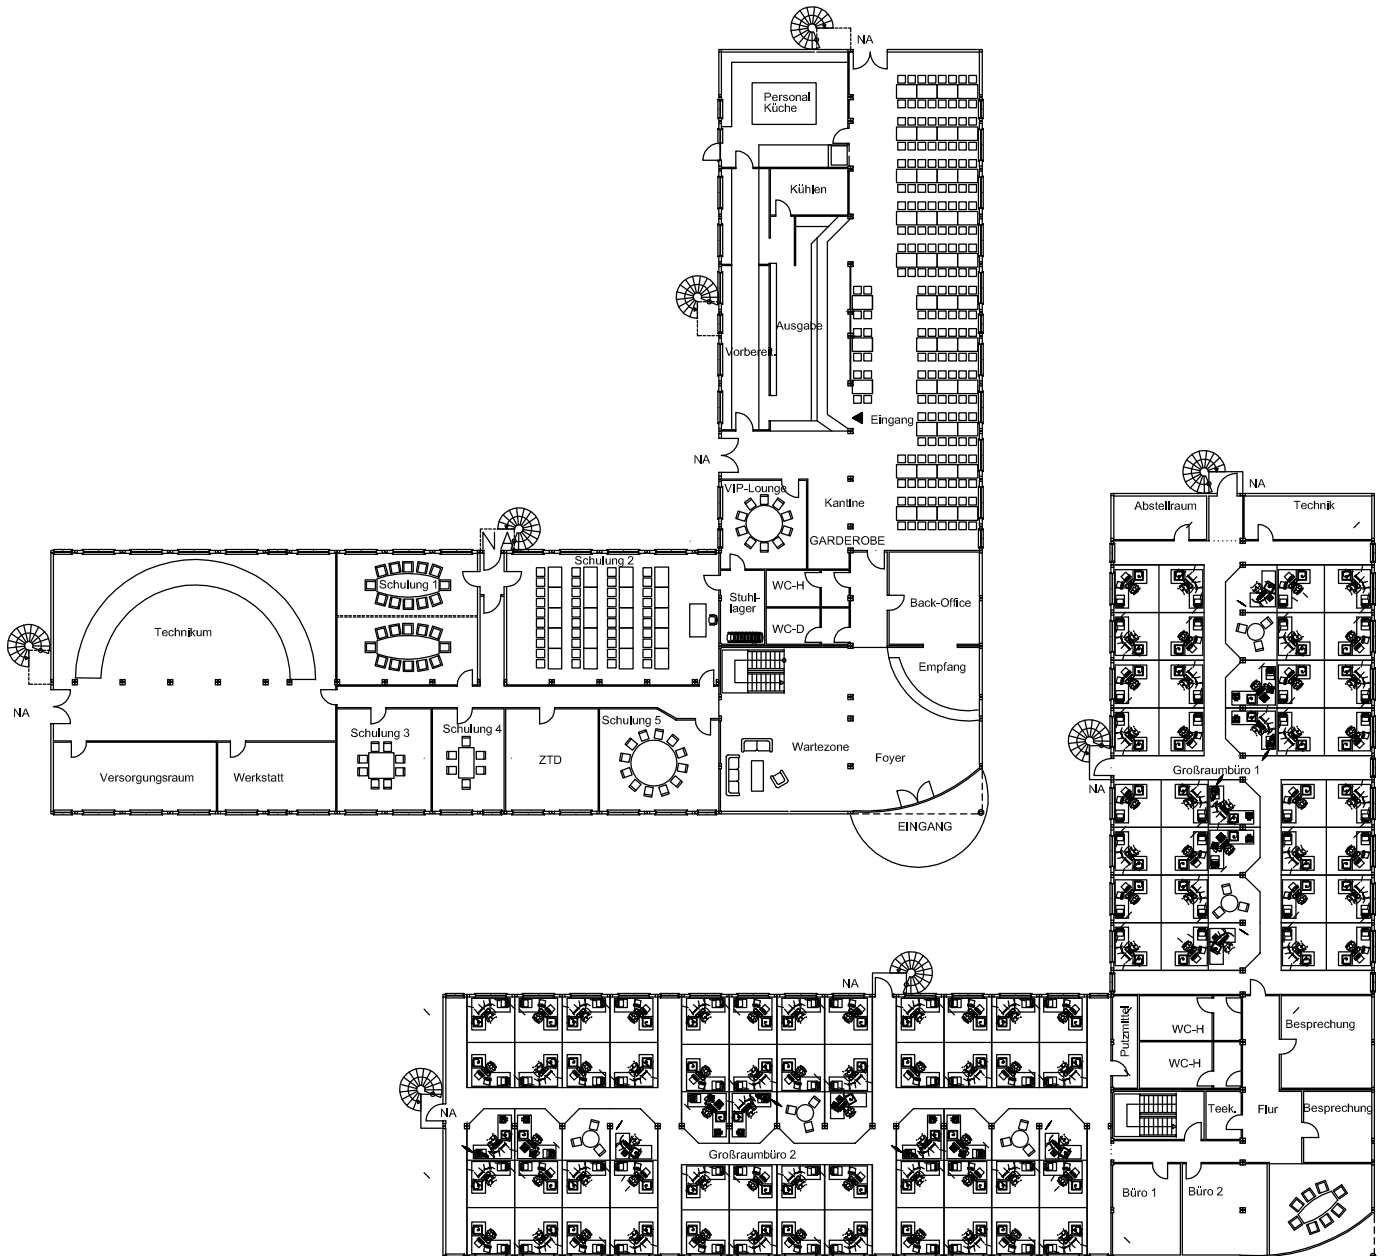

Deutsche Industriebau

LIPPSTADT - GESEKE
www.deutsche-industriebau.de

Gesamtfläche = 2.674 qm