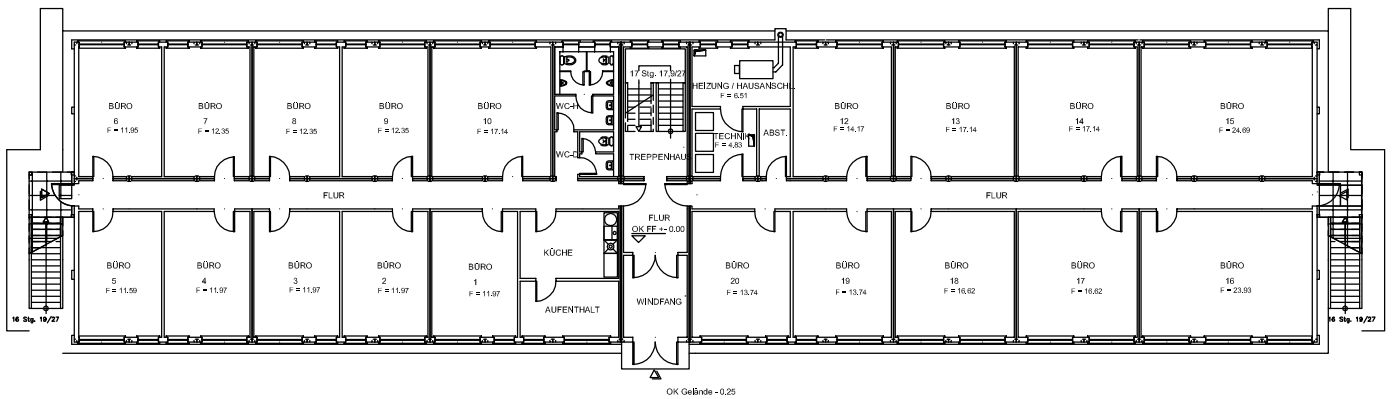

Deutsche Industriebau

LIPPSTADT - GESEKE  
www.deutsche-industriebau.de

Gesamtfläche = 1.471 qm