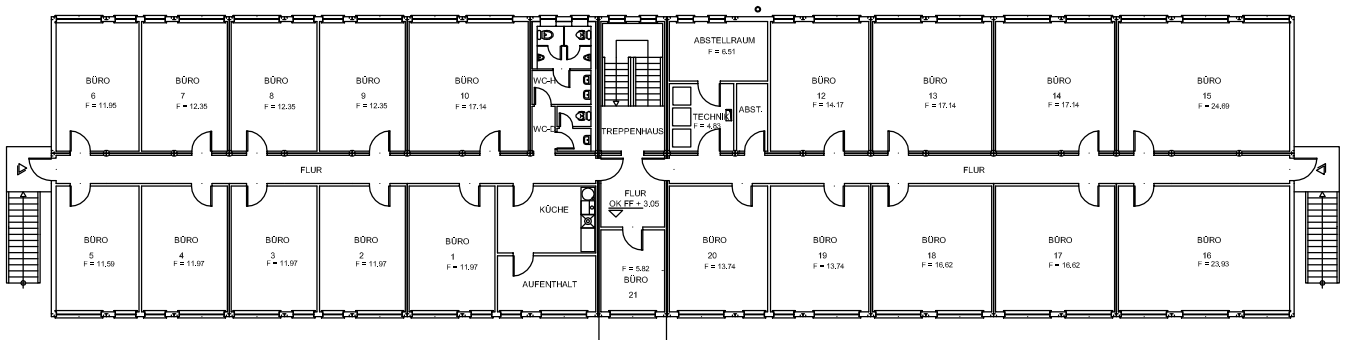

Deutsche Industriebau

LIPPSTADT - GESEKE  
www.deutsche-industriebau.de

Gesamtfläche = 1.471 qm