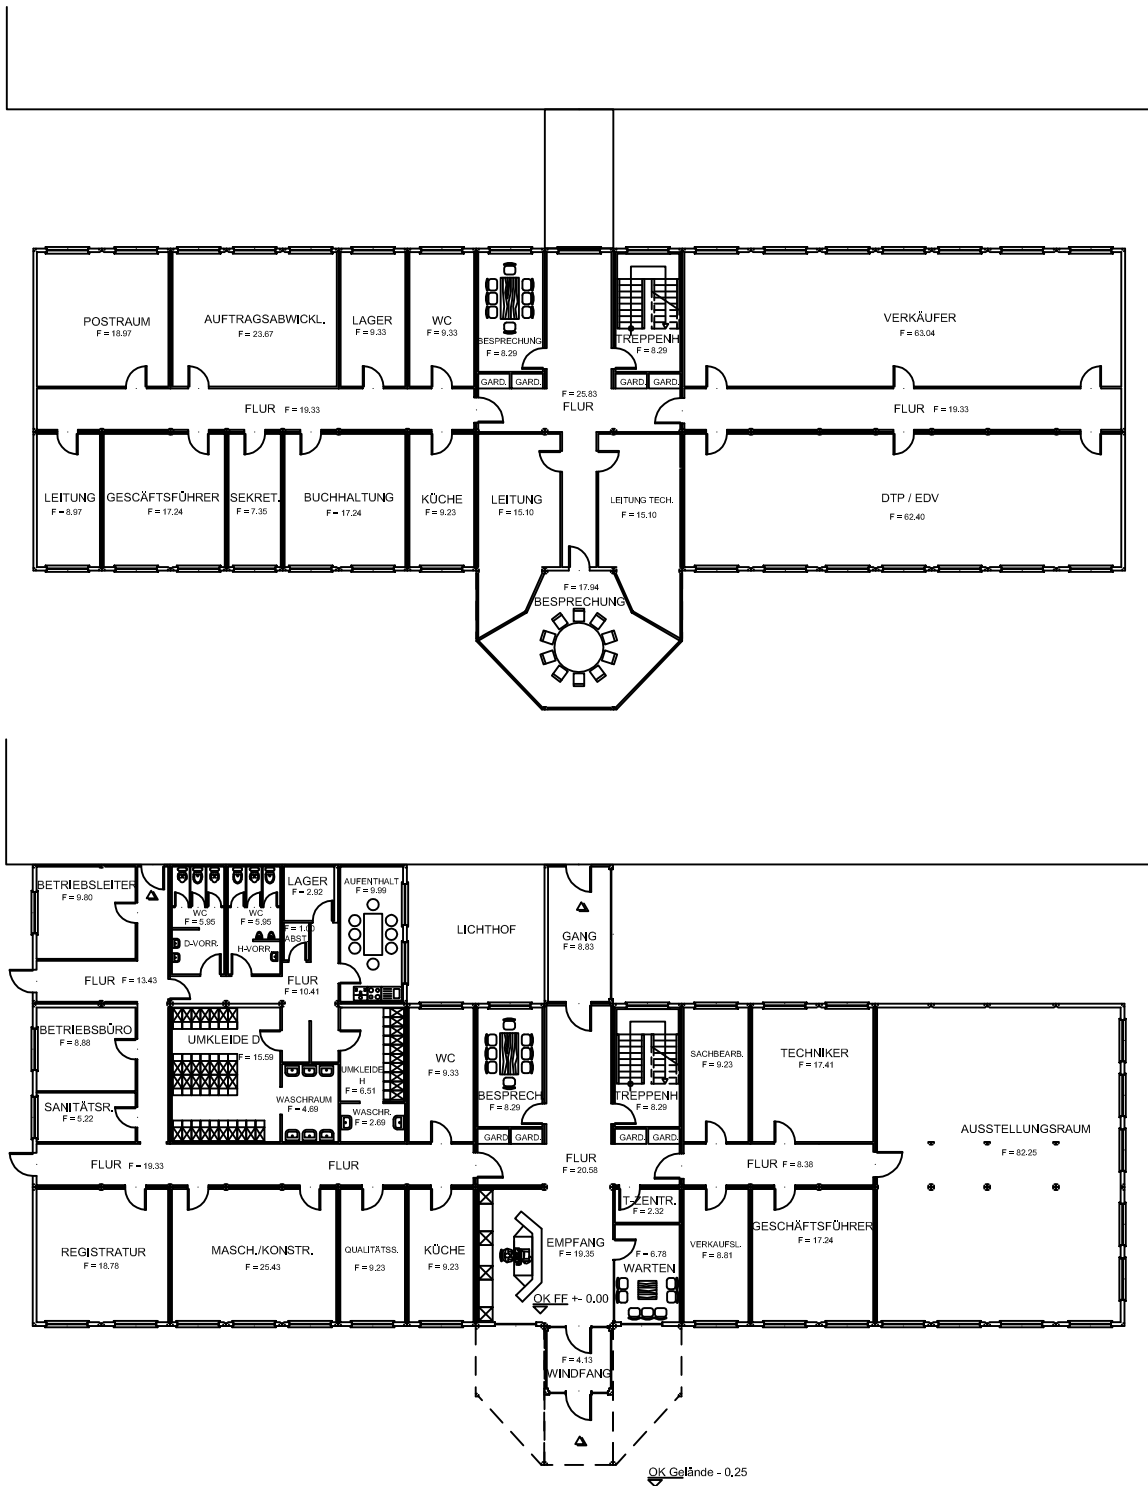

Deutsche Industriebau

LIPPSTADT - GESEKE
www.deutsche-industriebau.de

Gesamtfläche = 1.466 qm