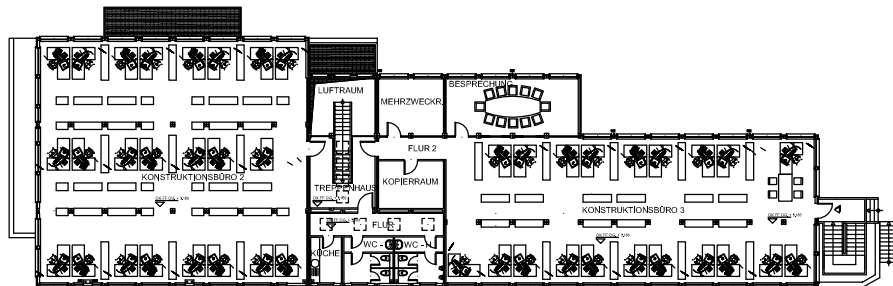

Deutsche Industriebau<sup>®</sup>

LIPPSTADT - GESEKE  
www.deutsche-industriebau.de

Gesamtfläche = 1.457 qm