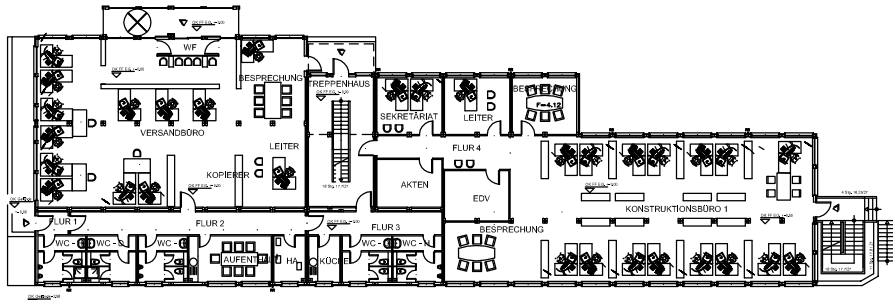

Deutsche Industriebau<sup>®</sup>

LIPPSTADT - GESEKE  
www.deutsche-industriebau.de

Gesamtfläche = 1.457 qm