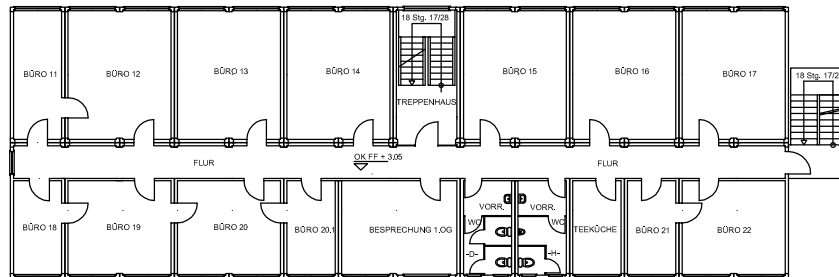

Deutsche Industriebau

LIPPSTADT - GESEKE  
[www.deutsche-industriebau.de](http://www.deutsche-industriebau.de)

Gesamtfläche = 1.353 qm