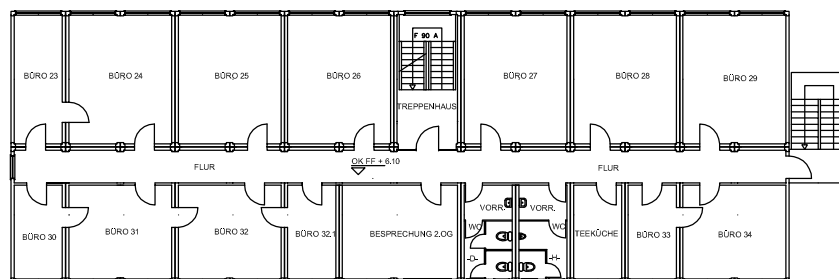

Deutsche Industriebau

LIPPSTADT - GESEKE  
[www.deutsche-industriebau.de](http://www.deutsche-industriebau.de)

Gesamtfläche = 1.353 qm