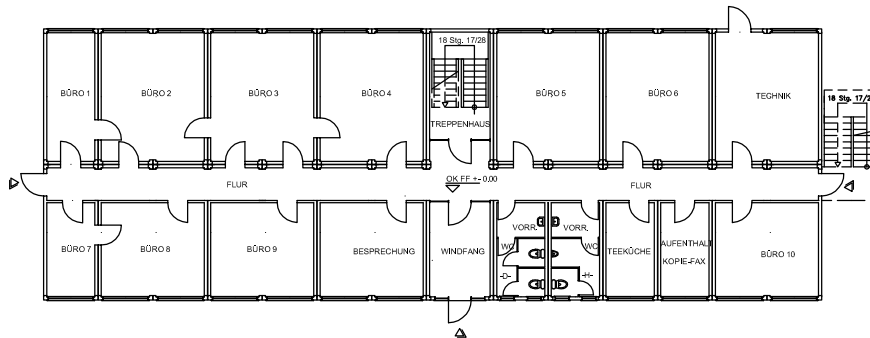

Deutsche Industriebau

LIPPSTADT - GESEKE  
[www.deutsche-industriebau.de](http://www.deutsche-industriebau.de)

Gesamtfläche = 1.353 qm