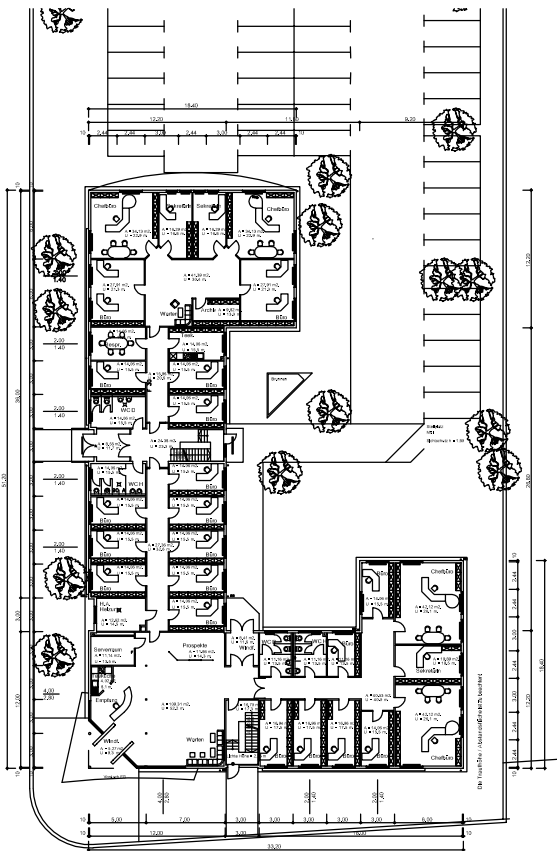

Deutsche Industriebau

LIPPSTADT - GESEKE  
www.deutsche-industriebau.de

Gesamtfläche = 1.030 qm