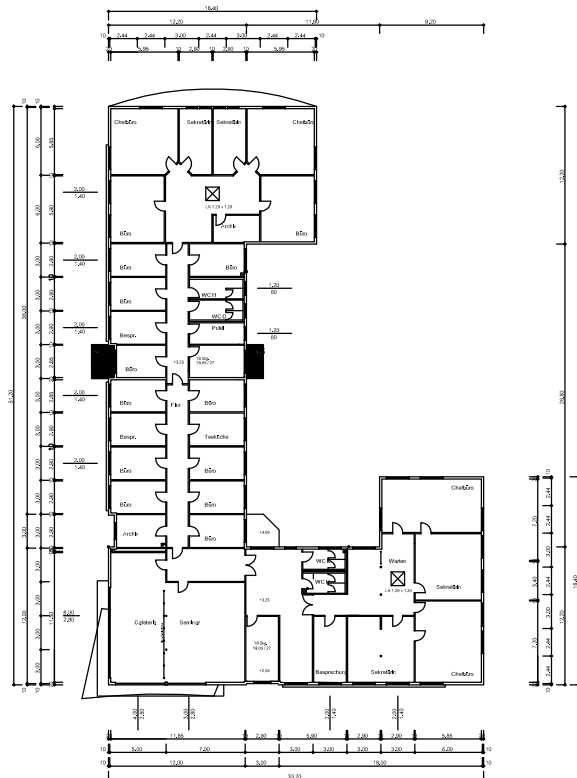

Deutsche Industriebau

LIPPSTADT - GESEKE  
www.deutsche-industriebau.de

Gesamtfläche = 1.030 qm