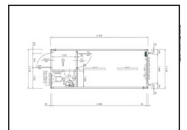

CLASSIC EINZELANLAGE + WINDFANG

6.

Mietpreis (monatl.):	ab 24 M	ab 36 M	ab 48 M	Kauf
Größe (15 m²) 6,05 x 2,44 m	135,- €	125,- €	115,- €	6.990,- €

CLASSIC EINZELANLAGE + WINDFANG + WC

7.

Mietpreis (monatl.):	ab 24 M	ab 36 M	ab 48 M	Kauf
Größe (15 m²) 6,05 x 2,44 m	185,- €	175,- €	165,- €	8.390,- €