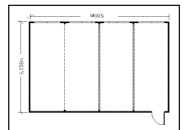

CONTAINER PREISLISTE NEU

♦ TOP Charter Preise ♦ Sofort lieferbar ♦ Jede Grundrissänderung möglich ♦ Sanitär + Küchen auf Wunsch

Stand: 11/2018

**Mietpreise für
Gebrauchtcontainer
auf Anfrage.**
Alle Preise zzgl. MwSt., Fracht,
Montage und Entladung

CLASSIC DOPPELANLAGE

11.

Mietpreis (monatl.): ab 24 M ab 36 M ab 48 M Kauf
Größe (30 m²) | 6,05 x 4,88 m 325,- € 310,- € 295,- € 11.990,- €

CLASSIC DOPPELANLAGE + WINDFANG

12.

Mietpreis (monatl.): ab 24 M ab 36 M ab 48 M Kauf
Größe (30 m²) | 6,05 x 4,88 m 325,- € 305,- € 295,- € 12.390,- €

CLASSIC DOPPELANLAGE + WINDFANG + WC

13.

Mietpreis (monatl.): ab 24 M ab 36 M ab 48 M Kauf
Größe (30 m²) | 6,05 x 4,88 m 385,- € 365,- € 350,- € 15.190,- €

DOPPELANLAGE PAVILLON

14.

Mietpreis (monatl.): ab 24 M ab 36 M ab 48 M Kauf
Größe (30 m²) | 6,05 x 4,80 m 599,- € 499,- € 399,- € 19.999,- €

DREIERANLAGE

15.

Mietpreis (monatl.): ab 24 M ab 36 M ab 48 M Kauf
Größe (45 m²) | 6,05 x 7,32 m 599,- € 489,- € 380,- € 34.875,- €

DREIERANLAGE

16.

Mietpreis (monatl.): ab 24 M ab 36 M ab 48 M Kauf
Größe (45 m²) | 6,05 x 7,32 m 699,- € 539,- € 429,- € 24.990,- €

VIERERANLAGE

17.

Mietpreis (monatl.): ab 24 M ab 36 M ab 48 M Kauf
Größe (60 m²) | 6,05 x 9,66 m 650,- € 620,- € 590,- € 23.980,- €

CONTAINERANLAGE

18.

Mietpreis (monatl.): ab 24 M ab 36 M ab 48 M Kauf
Größe (90 m²) | 2x 6,05 x 7,32 m 1.198,- € 979,- € 759,- € 69.750,- €

LAGERCONTAINER / ONE-WAY

19.

Mietpreis (monatl.): ab 24 M ab 36 M ab 48 M Kauf
Größe (5 m²) | 2,00 x 2,44 m 55,- € 45,- € 35,- € 1.649,- €
Größe (7,5 m²) | 2,43 x 2,99 m 65,- € 55,- € 45,- € 1.949,- €

SEECONTAINER 20 FUSS / ONE-WAY

20.

Mietpreis (monatl.): ab 24 M ab 36 M ab 48 M Kauf
Größe (15 m²) | 6,05 x 2,44 m 75,- € 65,- € 55,- € 2.790,- €