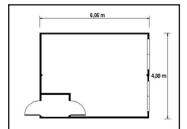

EXCLUSIVE PRESTIGE DOPPELANLAGE

10.

Mietpreis (monatl.):	ab 24 M	ab 36 M	ab 48 M	Kauf
Größe (30 m²) 6,05 x 4,88 m	315,- €	295,- €	285,- €	11.890,- €

CONTAINER PREISLISTE NEU

♦ TOP Charter Preise ♦ Sofort lieferbar ♦ Jede Grundrissänderung möglich ♦ Sanitär + Küchen auf Wunsch

Stand: 11/2018

**Mietpreise für
Gebrauchtcontainer
auf Anfrage.**
Alle Preise zzgl. MwSt., Fracht,
Montage und Entladung

CLASSIC DOPPELANLAGE

11.

Mietpreis (monatl.): ab 24 M ab 36 M ab 48 M Kauf
Größe (30 m²) | 6,05 x 4,88 m 325,- € 310,- € 295,- € 11.990,- €

CLASSIC DOPPELANLAGE + WINDFANG

12.

Mietpreis (monatl.): ab 24 M ab 36 M ab 48 M Kauf
Größe (30 m²) | 6,05 x 4,88 m 325,- € 305,- € 295,- € 12.390,- €

CLASSIC DOPPELANLAGE + WINDFANG + WC

13.

Mietpreis (monatl.): ab 24 M ab 36 M ab 48 M Kauf
Größe (30 m²) | 6,05 x 4,88 m 385,- € 365,- € 350,- € 15.190,- €