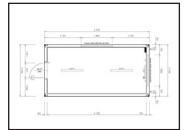

4.

Mietpreis (monatl.):	ab 24 M	ab 36 M	ab 48 M	Kauf
Größe (15 m²) 6,05 x 2,44 m	145,- €	139,- €	135,- €	5.590,- €
Größe (18 m²) 6,05 x 2,99 m	159,- €	149,- €	139,- €	6.590,- €

CLASSIC EINZELANLAGE

5.

Mietpreis (monatl.):	ab 24 M	ab 36 M	ab 48 M	Kauf
Größe (15 m²) 6,05 x 2,44 m	127,50 €	122,50 €	117,50 €	6.390,- €