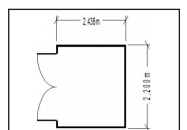

CONTAINERANLAGE

18.

Mietpreis (monatl.): ab 24 M ab 36 M ab 48 M Kauf
Größe (90 m²) | 2x 6,05 x 7,32 m 1.198,- € 979,- € 759,- € 69.750,- €

LAGERCONTAINER / ONE-WAY

19.

Mietpreis (monatl.): ab 24 M ab 36 M ab 48 M Kauf
Größe (5 m²) | 2,00 x 2,44 m 55,- € 45,- € 35,- € 1.649,- €
Größe (7,5 m²) | 2,43 x 2,99 m 65,- € 55,- € 45,- € 1.949,- €

SEECONTAINER 20 FUSS / ONE-WAY

20.

Mietpreis (monatl.): ab 24 M ab 36 M ab 48 M Kauf
Größe (15 m²) | 6,05 x 2,44 m 75,- € 65,- € 55,- € 2.790,- €