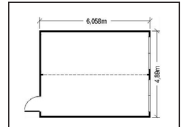

EXCLUSIVE PRESTIGE DOPPELANLAGE

10.

Mietpreis (monatl.):	ab 24 M	ab 36 M	ab 48 M	Kauf
Größe (30 m²) 6,05 x 4,88 m	315,- €	295,- €	285,- €	11.890,- €

CONTAINER PREISLISTE NEU

♦ TOP Charter Preise ♦ Sofort lieferbar ♦ Jede Grundrissänderung möglich ♦ Sanitär + Küchen auf Wunsch

Stand: 11/2018

**Mietpreise für
Gebrauchtcontainer
auf Anfrage.**
Alle Preise zzgl. MwSt., Fracht,
Montage und Entladung

CLASSIC DOPPELANLAGE

11.

Mietpreis (monatl.): ab 24 M ab 36 M ab 48 M Kauf
Größe (30 m²) | 6,05 x 4,88 m 325,- € 310,- € 295,- € 11.990,- €

CLASSIC DOPPELANLAGE + WINDFANG

12.

Mietpreis (monatl.): ab 24 M ab 36 M ab 48 M Kauf
Größe (30 m²) | 6,05 x 4,88 m 325,- € 305,- € 295,- € 12.390,- €

CLASSIC DOPPELANLAGE + WINDFANG + WC

13.

Mietpreis (monatl.): ab 24 M ab 36 M ab 48 M Kauf
Größe (30 m²) | 6,05 x 4,88 m 385,- € 365,- € 350,- € 15.190,- €