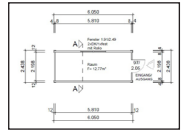

4.

Mietpreis (monatl.):	ab 24 M	ab 36 M	ab 48 M	Kauf
Größe (15 m²) 6,05 x 2,44 m	145,- €	139,- €	135,- €	5.590,- €
Größe (18 m²) 6,05 x 2,99 m	159,- €	149,- €	139,- €	6.590,- €

CLASSIC EINZELANLAGE

5.

Mietpreis (monatl.):	ab 24 M	ab 36 M	ab 48 M	Kauf
Größe (15 m²) 6,05 x 2,44 m	127,50 €	122,50 €	117,50 €	6.390,- €