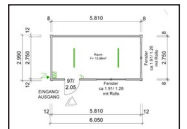

CONTAINER PREISLISTE NEU

Fon: 02942 / 98 80 0
Fax: 02942 / 98 80 111
info@deu-bau.de
deu-bau-container.de

♦ TOP Charter Preise ♦ Sofort lieferbar ♦ Jede Grundrissänderung möglich ♦ Sanitär + Küchen auf Wunsch

Stand: 11/2018

**Mietpreise für
Gebrauchtcontainer
auf Anfrage.**
Alle Preise zzgl. MwSt., Fracht,
Montage und Entladung

EXCLUSIVE PRESTIGE MOBILE CONTAINER

1.

Mietpreis (monatl.):	ab 24 M	ab 36 M	ab 48 M	Kauf
Größe (15 m²) | 6,05 x 2,44 m	129,- €	122,- €	117,50 €	5.290,- €
Größe (18 m²) | 6,05 x 2,99 m	159,- €	149,- €	139,- €	6.290,- €

EXCLUSIVE PRESTIGE MOBILE CONTAINER

2.

Mietpreis (monatl.):	ab 24 M	ab 36 M	ab 48 M	Kauf
Größe (15 m²) | 6,05 x 2,44 m	145,- €	140,- €	135,- €	5.990,- €
Größe (18 m²) | 6,05 x 2,99 m	169,- €	159,- €	149,- €	6.990,- €

EXCLUSIVE PRESTIGE MOBILE CONTAINER

3.

Mietpreis (monatl.):	ab 24 M	ab 36 M	ab 48 M	Kauf
Größe (15 m²) | 6,05 x 2,44 m	-	-	-	-
Größe (18 m²) | 6,05 x 2,99 m	169,- €	159,- €	149,- €	7.490,- €

EXCLUSIVE PRESTIGE MOBILE CONTAINER

4.

Mietpreis (monatl.):	ab 24 M	ab 36 M	ab 48 M	Kauf
Größe (15 m²) | 6,05 x 2,44 m	145,- €	139,- €	135,- €	5.590,- €
Größe (18 m²) | 6,05 x 2,99 m	159,- €	149,- €	139,- €	6.590,- €

CLASSIC EINZELANLAGE

5.

Mietpreis (monatl.):	ab 24 M	ab 36 M	ab 48 M	Kauf
Größe (15 m²) | 6,05 x 2,44 m	127,50 €	122,50 €	117,50 €	6.390,- €

CLASSIC EINZELANLAGE + WINDFANG

6.

Mietpreis (monatl.):	ab 24 M	ab 36 M	ab 48 M	Kauf
Größe (15 m²) | 6,05 x 2,44 m	135,- €	125,- €	115,- €	6.990,- €

CLASSIC EINZELANLAGE + WINDFANG + WC

7.

Mietpreis (monatl.):	ab 24 M	ab 36 M	ab 48 M	Kauf
Größe (15 m²) | 6,05 x 2,44 m	185,- €	175,- €	165,- €	8.390,- €

SANITÄRCONTAINER

8.

Mietpreis (monatl.):	ab 24 M	ab 36 M	ab 48 M	Kauf
Größe (7,5 m²) | 3,00 x 2,44 m	169,- €	159,- €	149,- €	7.190,- €

EINZEL PAVILLON

9.

Mietpreis (monatl.):	ab 24 M	ab 36 M	ab 48 M	Kauf
Größe (18 m²) | 6,05 x 2,99 m	319,- €	269,- €	239,- €	10.590,- €