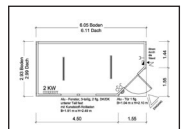

SANITÄRCONTAINER

8.

Mietpreis (monatl.):	ab 24 M	ab 36 M	ab 48 M	Kauf
Größe (7,5 m²) 3,00 x 2,44 m	169,- €	159,- €	149,- €	7.190,- €

EINZEL PAVILLON

9.

Mietpreis (monatl.):	ab 24 M	ab 36 M	ab 48 M	Kauf
Größe (18 m²) 6,05 x 2,99 m	319,- €	269,- €	239,- €	10.590,- €

EXCLUSIVE PRESTIGE DOPPELANLAGE

10.

Mietpreis (monatl.):	ab 24 M	ab 36 M	ab 48 M	Kauf
Größe (30 m²) 6,05 x 4,88 m	315,- €	295,- €	285,- €	11.890,- €

CONTAINER PREISLISTE NEU

♦ TOP Charter Preise ♦ Sofort lieferbar ♦ Jede Grundrissänderung möglich ♦ Sanitär + Küchen auf Wunsch

Stand: 11/2018

**Mietpreise für
Gebrauchtcontainer
auf Anfrage.**
Alle Preise zzgl. MwSt., Fracht,
Montage und Entladung

CLASSIC DOPPELANLAGE

11.

Mietpreis (monatl.): ab 24 M ab 36 M ab 48 M Kauf
Größe (30 m²) | 6,05 x 4,88 m 325,- € 310,- € 295,- € 11.990,- €