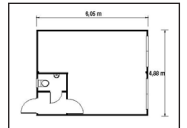

CLASSIC DOPPELANLAGE + WINDFANG

12.

Mietpreis (monatl.): ab 24 M ab 36 M ab 48 M Kauf
Größe (30 m²) | 6,05 x 4,88 m 325,- € 305,- € 295,- € 12.390,- €

CLASSIC DOPPELANLAGE + WINDFANG + WC

13.

Mietpreis (monatl.): ab 24 M ab 36 M ab 48 M Kauf
Größe (30 m²) | 6,05 x 4,88 m 385,- € 365,- € 350,- € 15.190,- €

DOPPELANLAGE PAVILLON

14.

Mietpreis (monatl.): ab 24 M ab 36 M ab 48 M Kauf
Größe (30 m²) | 6,05 x 4,80 m 599,- € 499,- € 399,- € 19.999,- €

DREIERANLAGE

15.

Mietpreis (monatl.): ab 24 M ab 36 M ab 48 M Kauf
Größe (45 m²) | 6,05 x 7,32 m 599,- € 489,- € 380,- € 34.875,- €