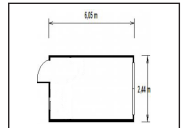

SANITÄRCONTAINER

1.

Mietpreis (monatl.): ab 24 M ab 36 M ab 48 M Kauf
Größe (15 m²) | 6,05 x 2,44 m 359,- € 339,- € 299,- € 12.790,- €

CLASSIC EINZELANLAGE

2.

Mietpreis (monatl.): ab 6 M ab 12 M ab 24 M Kauf
Größe (15 m²) | 6,05 x 2,44 m 110,- € 90,- € 80,- € 4.250,- €

CLASSIC EINZELANLAGE

3.

Mietpreis (monatl.): ab 6 M ab 12 M ab 24 M Kauf
Größe (15 m²) | 6,05 x 2,44 m 115,- € 110,- € 100,- € 4.990,- €

AUSBAU-DOPPELANLAGE IMBISS

4.

Mietpreis (monatl.): ab 24 M ab 36 M ab 48 M Kauf
Größe (45 m²) | 7,50 x 6,00 m 399,- € 359,- € 299,- € 16.900,- €