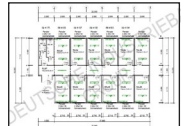

CONTAINERANLAGE

7.

Mietpreis (monatl.): ab 24 M ab 36 M ab 48 M Kauf
Größe (216 m²) 1.934,- € 1.718,- € 1.502,- € 69.500,- €

CONTAINERANLAGE

8.

Mietpreis (monatl.): ab 24 M ab 36 M ab 48 M Kauf
Größe (241 m²) 2.498,- € 2.298,- € 1.998,- € 95.195,- €