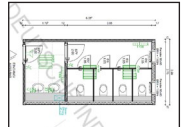

SANITÄRCONTAINER

1.

Mietpreis (monatl.): ab 24 M ab 36 M ab 48 M Kauf
Größe (15 m²) | 6,05 x 2,44 m 359,- € 339,- € 299,- € 12.790,- €

CLASSIC EINZELANLAGE

2.

Mietpreis (monatl.): ab 6 M ab 12 M ab 24 M Kauf
Größe (15 m²) | 6,05 x 2,44 m 110,- € 90,- € 80,- € 4.250,- €