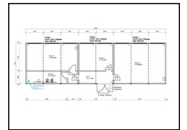

CONTAINER PREISLISTE GEBRAUCHT

♦ TOP Charter Preise ♦ Sofort lieferbar ♦ Jede Grundrissänderung möglich ♦ Sanitär + Küchen auf Wunsch

Stand: 11/2018

**Mietpreise für
neue Container
auf Anfrage.**
Alle Preise zzgl. MwSt., Fracht,
Montage und Entladung

SANITÄRCONTAINER

1.

Mietpreis (monatl.): ab 24 M ab 36 M ab 48 M Kauf
Größe (15 m²) | 6,05 x 2,44 m 359,- € 339,- € 299,- € 12.790,- €

CLASSIC EINZELANLAGE

2.

Mietpreis (monatl.): ab 6 M ab 12 M ab 24 M Kauf
Größe (15 m²) | 6,05 x 2,44 m 110,- € 90,- € 80,- € 4.250,- €

CLASSIC EINZELANLAGE

3.

Mietpreis (monatl.): ab 6 M ab 12 M ab 24 M Kauf
Größe (15 m²) | 6,05 x 2,44 m 115,- € 110,- € 100,- € 4.990,- €

AUSBAU-DOPPELANLAGE IMBISS

4.

Mietpreis (monatl.): ab 24 M ab 36 M ab 48 M Kauf
Größe (45 m²) | 7,50 x 6,00 m 399,- € 359,- € 299,- € 16.900,- €

CONTAINERANLAGE

5.

Mietpreis (monatl.): ab 24 M ab 36 M ab 48 M Kauf
Größe (168 m²) 1.504,- € 1.336,- € 1.168,- € 66.360,- €

CONTAINERANLAGE

6.

Mietpreis (monatl.): ab 24 M ab 36 M ab 48 M Kauf
Größe (168 m²) 1.849,- € 1.499,- € 1.169,- € 116.790,- €

CONTAINERANLAGE

7.

Mietpreis (monatl.): ab 24 M ab 36 M ab 48 M Kauf
Größe (216 m²) 1.934,- € 1.718,- € 1.502,- € 69.500,- €

CONTAINERANLAGE

8.

Mietpreis (monatl.): ab 24 M ab 36 M ab 48 M Kauf
Größe (241 m²) 2.498,- € 2.298,- € 1.998,- € 95.195,- €

CONTAINERANLAGE

9.

Mietpreis (monatl.): ab 24 M ab 36 M ab 48 M Kauf
Größe (308 m²) 3.989,- € 3.373,- € 2.603,- € 214.000,- €

CONTAINERANLAGE

10.

Mietpreis (monatl.): ab 24 M ab 36 M ab 48 M Kauf
Größe (468 m²) 4.189,- € 3.729,- € 3.259,- € 208.260,- €