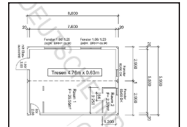

CLASSIC EINZELANLAGE

3.

Mietpreis (monatl.): ab 6 M ab 12 M ab 24 M Kauf
Größe (15 m²) | 6,05 x 2,44 m 115,- € 110,- € 100,- € 4.990,- €

AUSBAU-DOPPELANLAGE IMBISS

4.

Mietpreis (monatl.): ab 24 M ab 36 M ab 48 M Kauf
Größe (45 m²) | 7,50 x 6,00 m 399,- € 359,- € 299,- € 16.900,- €