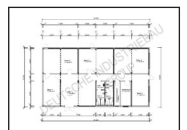

CONTAINER PREISLISTE GEBRAUCHT

♦ TOP Charter Preise ♦ Sofort lieferbar ♦ Jede Grundrissänderung möglich ♦ Sanitär + Küchen auf Wunsch

Stand: 11/2018

**Mietpreise für
neue Container
auf Anfrage.**
Alle Preise zzgl. MwSt., Fracht,
Montage und Entladung

SANITÄRCONTAINER

1.

Mietpreis (monatl.): ab 24 M ab 36 M ab 48 M Kauf
Größe (15 m²) | 6,05 x 2,44 m 359,- € 339,- € 299,- € 12.790,- €

CLASSIC EINZELANLAGE

2.

Mietpreis (monatl.): ab 6 M ab 12 M ab 24 M Kauf
Größe (15 m²) | 6,05 x 2,44 m 110,- € 90,- € 80,- € 4.250,- €

CLASSIC EINZELANLAGE

3.

Mietpreis (monatl.): ab 6 M ab 12 M ab 24 M Kauf
Größe (15 m²) | 6,05 x 2,44 m 115,- € 110,- € 100,- € 4.990,- €

AUSBAU-DOPPELANLAGE IMBISS

4.

Mietpreis (monatl.): ab 24 M ab 36 M ab 48 M Kauf
Größe (45 m²) | 7,50 x 6,00 m 399,- € 359,- € 299,- € 16.900,- €

CONTAINERANLAGE

5.

Mietpreis (monatl.): ab 24 M ab 36 M ab 48 M Kauf
Größe (168 m²) 1.504,- € 1.336,- € 1.168,- € 66.360,- €

CONTAINERANLAGE

6.

Mietpreis (monatl.): ab 24 M ab 36 M ab 48 M Kauf
Größe (168 m²) 1.849,- € 1.499,- € 1.169,- € 116.790,- €

CONTAINERANLAGE

7.

Mietpreis (monatl.): ab 24 M ab 36 M ab 48 M Kauf
Größe (216 m²) 1.934,- € 1.718,- € 1.502,- € 69.500,- €

CONTAINERANLAGE

8.

Mietpreis (monatl.): ab 24 M ab 36 M ab 48 M Kauf
Größe (241 m²) 2.498,- € 2.298,- € 1.998,- € 95.195,- €

CONTAINERANLAGE

9.

Mietpreis (monatl.): ab 24 M ab 36 M ab 48 M Kauf
Größe (308 m²) 3.989,- € 3.373,- € 2.603,- € 214.000,- €

CONTAINERANLAGE

10.

Mietpreis (monatl.): ab 24 M ab 36 M ab 48 M Kauf
Größe (468 m²) 4.189,- € 3.729,- € 3.259,- € 208.260,- €