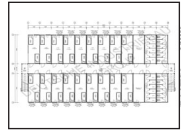

CONTAINER PREISLISTE GEBRAUCHT

♦ TOP Charter Preise ♦ Sofort lieferbar ♦ Jede Grundrissänderung möglich ♦ Sanitär + Küchen auf Wunsch

Stand: 11/2018

**Mietpreise für
neue Container
auf Anfrage.**

Alle Preise zzgl. MwSt., Fracht,
Montage und Entladung

CONTAINERANLAGE

11.

Mietpreis (monatl.):	ab 24 M	ab 36 M	ab 48 M	Kauf
Größe (560 m²)	7.812,- €	6.692,- €	5.572,- €	363.440,- €

CONTAINERANLAGE

12.

Mietpreis (monatl.):	ab 24 M	ab 36 M	ab 48 M	Kauf
Größe (650 m²)	7.095,- €	6.449,- €	5.799,- €	321.750,- €

CONTAINERANLAGE

13.

Mietpreis (monatl.):	ab 24 M	ab 36 M	ab 48 M	Kauf
Größe (720 m²)	6.444,- €	5.724,- €	5.004,- €	249.920,- €

CONTAINERANLAGE

14.

Mietpreis (monatl.):	ab 24 M	ab 36 M	ab 48 M	Kauf
Größe (760 m²)	10.458,- €	9.980,- €	8.548,- €	414.200,- €

CONTAINERANLAGE

15.

Mietpreis (monatl.):	ab 24 M	ab 36 M	ab 48 M	Kauf
Größe (916 m²)	8.055,- €	7.155,- €	6.255,- €	445.500,- €

SEECONTAINER 20 FUSS

16.

Mietpreis (monatl.):	ab 6 M	ab 12 M	ab 24 M	Kauf
Größe (15 m²) | 6,05 x 2,44 m	85,- €	80,- €	75,- €	auf Anfrage

SEECONTAINER 40 FUSS

17.

Mietpreis (monatl.):	ab 6 M	ab 12 M	ab 24 M	Kauf
Größe (30 m²) | 12,19 x 2,44 m	135,- €	125,- €	100,- €	2.298,- €